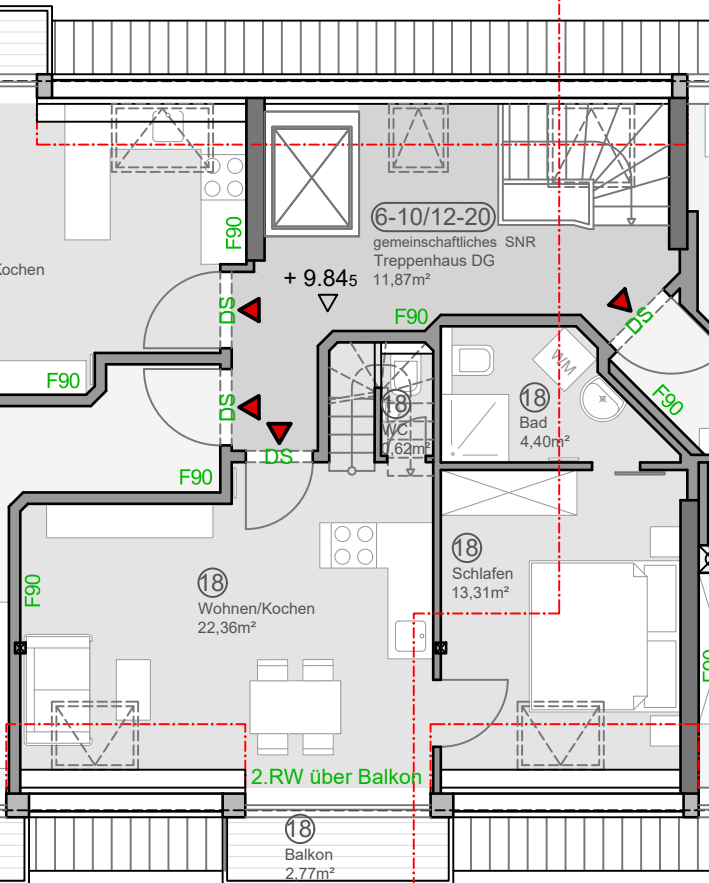

Kochen

Geländer 90cm